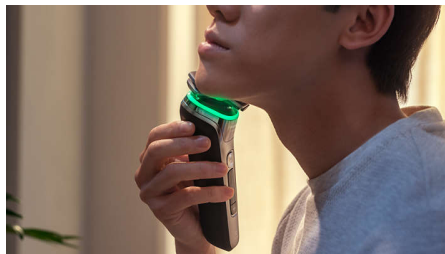

PowerAdapt-sensor

Den intelligenta sensorn för ansiktshår läser av hårets densitet 500 gånger per sekund. Tekniken anpassar klippeffekten automatiskt för en smidig och skonsam rakning.