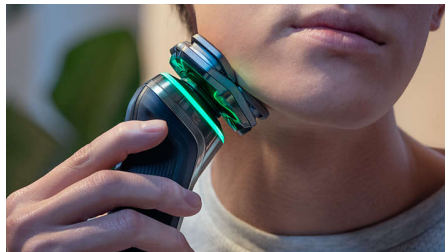

### Rörelsekontrollsensor

Den rörelseavkännande tekniken spårar hur du rakar dig och vägleder dig till en mer effektiv teknik via vår GroomTribe-app. Efter bara tre rakningar har de flesta män fått en bättre rakningsteknik med färre drag\*\*.

### Flexibla 360-D-rakhuvuden

Den här elektriska rakapparaten från Philips är utformad för att följa ansiktets konturer och har helt flexibla huvuden som kan vridas 360 grader för en grundlig och behaglig rakning.