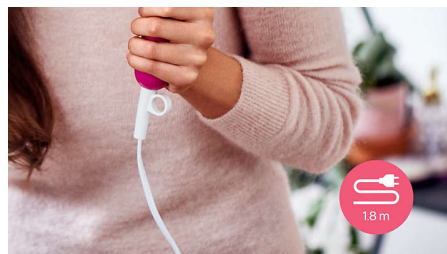

Кабел 1,8 м

1,8 м кабел с цел максимална гъвкавост

2 години гаранция

2 години международна гаранция.