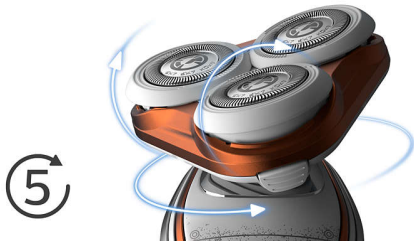

Flex-scheerhoofden, 5 draairichtingen

Flex-scheerhoofden met 5 draairichtingen zorgen voor nauw contact met de huid voor een snelle en gladde scheerbeurt, zelfs bij de hals en kaaklijn.