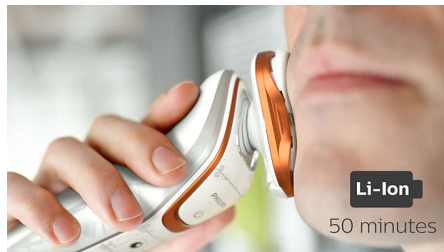

50 minuten snoerloos scheren

Na 1 uur opladen kunt u meer dan 50 minuten scheren, dat zijn ongeveer 17 scheerbeurten. Dit scheerapparaat is alleen draadloos te gebruiken.