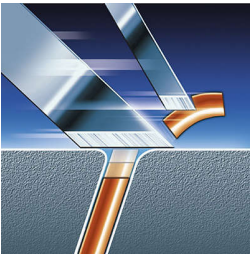

Tecnología Súper Levanta y Corta