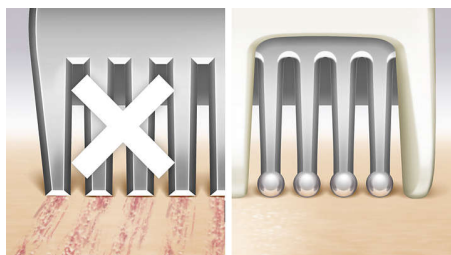

Mūsu labākā sistēma

Kustīgie izliektie asmeņi ir par 75% efektīvāki nekā parastie sieviešu skuvekļu asmeņi*. Zem aizsargājoša sietiņa asmeņi seko jūsu ādas kontūrām, lai nodrošinātu visgludāko skuvumu.

Multiflex galviņa ar dubultu sietiņu

Virzot skuvekli pāri ķermenim, Multiflex galviņa ar peldošajiem sietiņiem un lokano kakliņu kustas, lai nodrošinātu optimālu saskari ar ādu. Dubultais skūšanas sietiņš nodrošina, ka tiek nogriezti visi matiņi.

Maigi komfortabli spilventiņi

Maigie komfortablie spilventiņi visās skūšanas galviņas pusēs nodrošina gludu slīdāmību un saudzīgu sajūtu uz ādas, īpaši izliektās zonās.

Pērļu uzgaļi un aizsargi

Noapaļotais pērļu uzgaļa trimmeris un aizsargi zem trimmera aizsargā ādau pret skrāpējumiem.