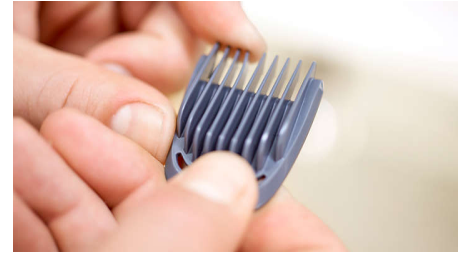

8 piepteni rezistenți la impact

Retușează-ți rapid părul de pe față și cap cu cele opt protecții ranforsate. 2 piepteni pentru aspect nebărbierit pentru tundere la 1 mm și 2 mm, un pieptene reglabil pentru barbă, 3 piepteni de păr la 9 mm, 12 mm și 16 mm și 2 piepteni pentru corp de 3 mm și 5 mm.