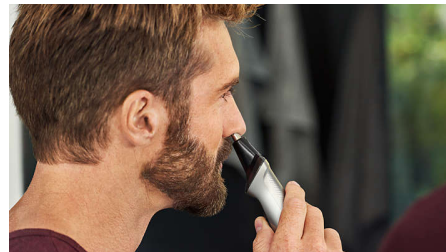

Aparat de tuns părul din nas și urechi

Evită ciupiturile și tăieturile cu acest aparat de tuns multifuncțional, care îndepărtează rapid părul nedorit din nas și urechi.