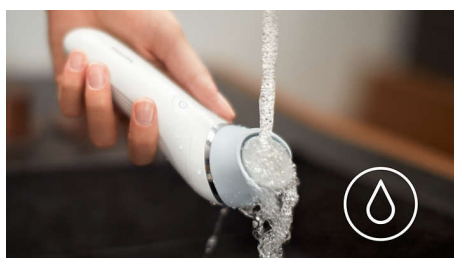

Suché a mokré používání

Pro mokré i suché použití.