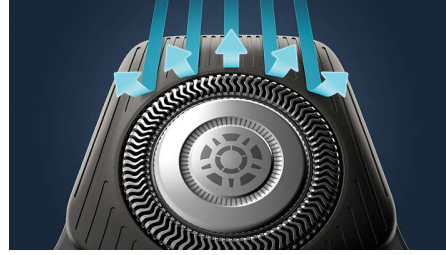

Ympäristö

- Sähkökäyttöinen parranajokone, jolla on Eco passport

Kohokohdat

SteelPrecision-terät

Tehokas ja hellävarainen: Philips-parranajokoneen 45 itseteroittuvaa SteelPrecision-terää tekevät jopa 90 000 leikkausliikettä minuutissa. Yksi veto leikkaa enemmän partakarvoja** ja ajotulos on siisti ja miellyttävä.

PowerAdapt-tunnistin

Sähkökäyttöisen parranajokoneen älykäs tunnistin tarkistaa parran tiheyden 125 kertaa sekunnissa. Tekniikka säätelee leikkaustehon automaattisesti, ja parranajo on vaivatonta ja hellävaraista.

Joustavat 360-D-ajopäät

Kasvojen muotoja myötäilevän sähkökäyttöisen Philips-parranajokoneen 360 astetta kiertyvät ajopäät takaavat tarkan ja mukavan ajotuloksen.

Karvoja ohjaavat tarkkuusterät

Tämän uuden tarkkuusparranajokoneen ohjauskanavat optimoivat leikkuutuloksen ja miellyttävän tunteen.