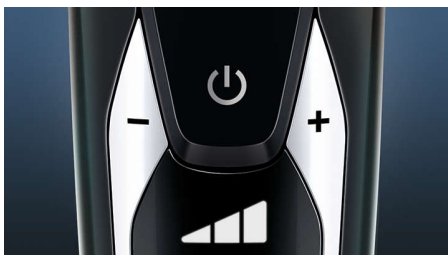

Hlavné prvky

Systém čepelí V-Track PRO

Dosiahnite dokonalé a hladké oholenie. Presné čepele V-Track PRO jemne nasmerujú všetky chlípky do ideálnej polohy na holenie 1- až 3-dňového strniska, dokonca aj rovno ležiace chlípky a chlípky rôznych dĺžok. O 30 % hladšie oholenie s menším počtom ťahov zaručí skvelý vzhľad vašej pokožky.

Hol. hl. ContourDetect s ot. v 8 smer.

Holiace hlavy ContourDetect s otáčaním v 8 smeroch sledujú každú krivku na vašej tvári a krku. Pri každom ťahu zachytia o 20 % viac chlípok. Výsledkom je extrémne hladké oholenie.

Individuálne pohodlné nastavenia

Prispôbte si holenie výberom jedného z 3 režimov: Citlivé – pre jemné, avšak dôkladné oholenie. Normálne – pre dôkladné každodenné oholenie. Rýchle – pre rýchle oholenie, ktoré šetrí čas.