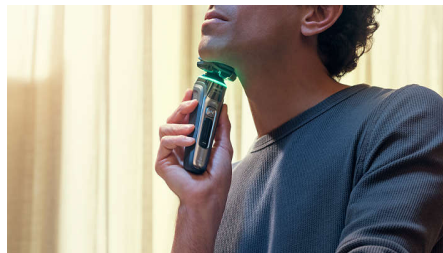

## Sensor protector de presión

El uso de la presión correcta es clave para el apurado y la protección de la piel. Los sensores avanzados de la afeitadora detectan la presión que se aplica y el innovador piloto muestra cuándo es excesiva o insuficiente. Todo para ofrecerte el afeitado personalizado que necesitas.

## Cabezales flexibles de 360 grados

Esta afeitadora eléctrica de Philips, diseñada para seguir los contornos de la cara e incluso el cuello, dispone de cabezales totalmente flexibles que giran 360° para lograr un afeitado cómodo y apurado.

## Revestimiento SkinGlide de protección

Un revestimiento protector entre los cabezales de la afeitadora y la piel, compuesto por hasta 250 esferas de microtecnología por centímetro cuadrado, mejora el deslizamiento hasta en un 30 %\*\*\* para minimizar la irritación.

## Sensor Power Adapt

La afeitadora eléctrica tiene un sensor de vello facial inteligente que detecta la densidad del pelo 500 veces por segundo. El sensor de adaptación de corriente adapta automáticamente la potencia de corte para lograr un afeitado suave y sin esfuerzo.