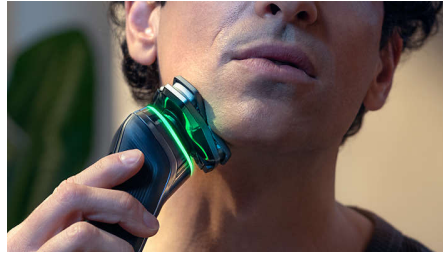

## Sistema Levanta y Corta

Nuestra exclusiva tecnología rotatoria Levanta y Corta patentada levanta el vello suavemente de la raíz antes de cortarlo con precisión al ras de la piel (hasta a 0,00 mm de la piel) sin que las cuchillas toquen la piel.

## Cuchillas SteelPrecision dobles

Las afeitadoras rotatorias Philips están específicamente diseñadas para adaptarse al crecimiento natural del vello, por lo que capturan cada pelo que crece en cualquier dirección gracias a sus cuchillas giratorias en 360°. Con hasta 150 000 cortes por minuto, las cuchillas Dual SteelPrecision cortan más de vello por pasada\*\*.

## Sensor protector de presión

El uso de la presión correcta es clave para el apurado y la protección de la piel. Los sensores avanzados de la afeitadora detectan la presión que se aplica y el innovador piloto muestra cuándo es excesiva o insuficiente. Todo para ofrecerte el afeitado personalizado que necesitas.

## Cabezales flexibles de 360 grados

Esta afeitadora eléctrica de Philips, diseñada para seguir los contornos de la cara e incluso el cuello, dispone de cabezales totalmente flexibles que giran 360° para lograr un afeitado cómodo y apurado.