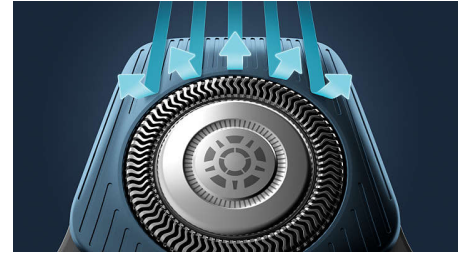

Hair-Guide-precisiescheerhoofden

Dit precisiescheerapparaat met nieuwe vorm is verbeterd met haargeleidende kanalen voor optimaal knip- en huidcomfort.