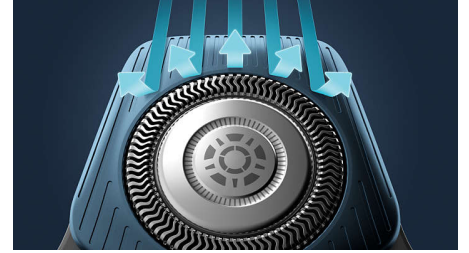

PowerAdapt-tunnistin

Sähkökäyttöisen parranajokoneen älykäs tunnistin tarkistaa parran tiheyden 125 kertaa sekunnissa. Tekniikka säätelee leikkaustehon automaattisesti, ja parranajo on vaivatonta ja hellävaraista.

Joustavat 360-D-ajopäät

Kasvojen muotoja myötäilevän sähkökäyttöisen Philips-parranajokoneen 360 astetta kiertyvät ajopäät takaavat tarkan ja mukavan ajotuloksen.

Karvoja ohjaavat tarkkuusterät

Tämän uuden tarkkuusparranajokoneen ohjauskanavat optimoivat leikkuutuloksen ja miellyttävän tunteen.