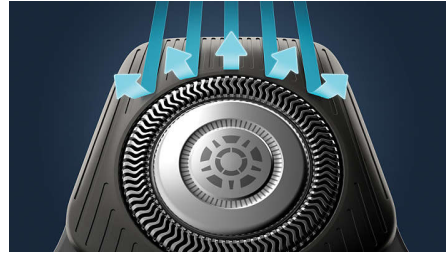

Cabezales de precisión con guía para el pelo

Esta afeitadora de precisión con una nueva forma se ha mejorado con canales de guía para el pelo que ofrecen un corte óptimo y comodidad para la piel.