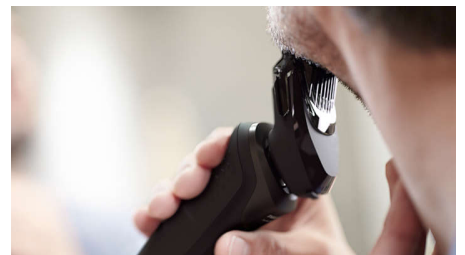

Cabezales de precisión con guía para el pelo

Esta afeitadora de precisión con una nueva forma se ha mejorado con canales de guía para el pelo que ofrecen un corte óptimo y comodidad para la piel.

Se abre con un toque

Limpia la afeitadora eléctrica con tan solo pulsar un botón. Solo tienes que abrir el cabezal de la afeitadora y enjuagar con agua.

Afeitado en seco o en húmedo

Una afeitadora en seco y en húmedo que se adapta a tus preferencias. Elige un afeitado cómodo en seco o combina tu espuma o gel favoritos para disfrutar de un refrescante afeitado en húmedo.

Recortador desplegable

Perfecciona y define el bigote y las patillas con el cortapatillas desplegable y completa tu look con facilidad.

Accesorio perfilador para la barba

Con 5 posiciones de longitud entre las que elegir, el accesorio perfilador de barba permite crear cualquier estilo, desde una barba de 2 días perfecta hasta una barba corta y bien recortada. También es útil para recortar antes del afeitado.