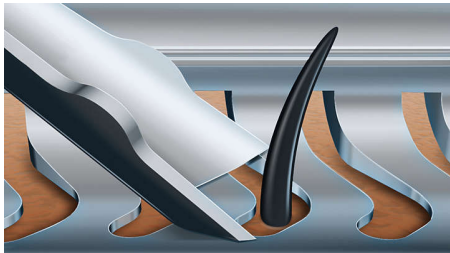

### Osmišljen za savršenstvo

- Sečiva savršeno usmeravaju dlačice u položaj koji omogućava glatko brijanje
- Glave se pomeraju u 8 različitih smerova radi dobijanja vrhunskog rezultata

### Sistem preciznih sečiva V-Track

Ostvarite savršeno glatko brijanje. Precizna sečiva V-Track nežno postavljaju svaku dlačicu u najbolji položaj za odsecanje, čak i kada su u pitanju polegnute dlačice i dlačice različitih dužina. Odsecaju 30% preciznije uz manje poteza ostavljajući vašu kožu u savršenom stanju.