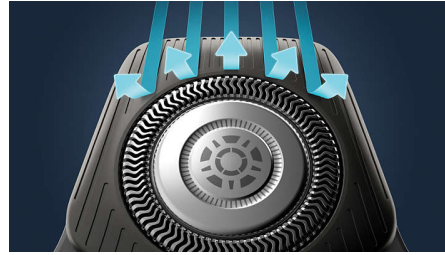

Hair-Guide-precisiescheerhoofden

Dit precisiescheerapparaat met nieuwe vorm is verbeterd met haargeleidende kanalen voor optimaal knip- en huidcomfort.