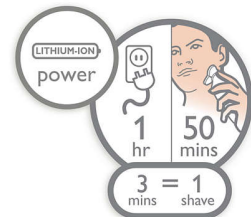

Bežična uporaba – 50 minuta

Energetski učinkovita, snažna litij-ionska baterija osigurava duže vrijeme brijanja uz jedno punjenje. Nakon jednog sata punjenja dobivate do 50 minuta brijanja. Puniti aparat 3 minute i dobit ćete dovoljno napajanja za jedno brijanje.

Indikator napunjenosti baterije s 2 razine

LED zaslon s više razina prikazuje kada je razina napunjenosti baterije niska, kada trebate nabaviti novu glavu za brijanje i kada je putno zaključavanje uključeno. Putno zaključavanje sprječava slučajno uključivanje proizvoda. Pritisnite bilo koji gumb 3 sekunde kako biste aktivirali putno zaključavanje radi sprječavanja slučajnog uključivanja proizvoda. Crveni simbol zaključavanja naznačuje da je putno zaključavanje uključeno.