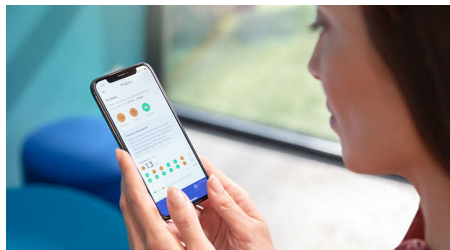

Izveštaj o napretku

DiamondClean 9000 daje vam smernice koje su vam potrebne da unapredite i održavate zdrave navike pranja zuba između dve posete zubaru. Ugrađeni pametni senzori obaveštavaju vas kada koristite preveliki pritisak. Personalizovani izveštaj o napretku, koji dobijate povezivanjem na Sonicare aplikaciju, pomaže vam da ostanete u toku i da vidite koliko ste se vremenom poboljšali.