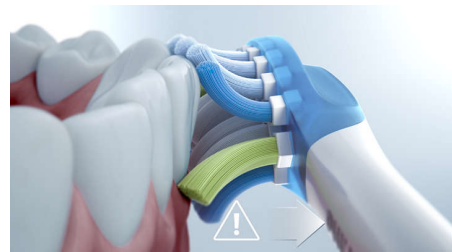

Ugrađeni senzor pritiska

Vi možda nećete primetiti da prejako pritiskate četkicu, ali DiamondClean 9000 hoće. Ako treba da popustite pritisak, četkica za zube će emitovati zvuk otkucaja. To je obaveštenje da pustite glavu četkice da uradi posao. 7 od 10 osoba smatra da im je ova funkcija pomogla da bolje peru svoje zube.