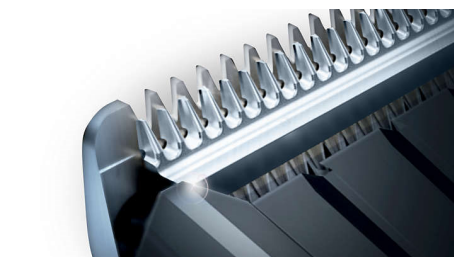

Nerezové ocelové břity 13 nastavení délky, Kabelové připojení, Včetně zastříhovače nosních chloupků

Přednosti

Technologie DualCut

Zvládnete jakýkoli typ vlasů díky výkonu naší pokročilé technologie DualCut, která v sobě spojuje dvojitě naostřenou stříhací jednotku a konstrukci zajišťující nízké tření. Inovativní stříhací jednotka je navržena tak, aby stříhala vlasy dvakrát rychleji než běžné zastříhovače společnosti Philips. Navíc nabízí jistotu v podobě robustního ocelového krytu zajišťujícího skvělou odolnost.

Nerezové ocelové břity

Samoostřící ocelové břity pro dlouhotrvající ostrost.

13 nastavení délky s možností zajištění

Pomocí nastavitelného hřebenu můžete jednoduše zvolit a zajistit požadovanou délku. K dispozici je 12 nastavení délky od 1 do 23 mm, přičemž mezi jednotlivými délkami