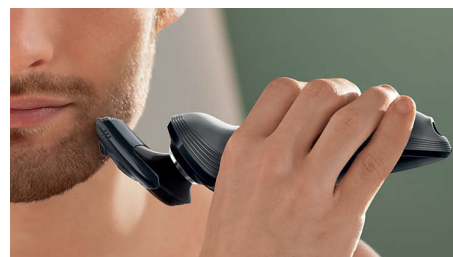

Pilnībā mazgājams skuveklis

Vienkārši atveriet galviņas un rūpīgi izskalojiet zem ūdens.

SkinGlide

Elektriskā skuvekļa maigā SkinGlide skūšanās virsma vienmērīgi slīd pār ādu un nodrošina gludu un vieglu skuvumu.

Lietošana bez vada - 45 min

Energoefektīva, jaudīga litija jonu baterija nodrošina lielāku skūšanās reižu skaitu ar vienu uzlādi. Uzlādējiet to vienu stundu, un

iegūsiet 45 minūtes skūšanās laika. Uzlādējiet 3 minūtes, un skuveklis nodrošinās vienu skūšanās reizi.

2 iedaļu baterijas indikators

Vairāku iedaļu LED displejā redzamas norādes par zemu baterijas līmeni, nepieciešamību apmainīt galviņu un ieslēgtu ceļojuma bloķētāju. Ceļojuma bloķētājs novērš nejaušu ierīces ieslēgšanu. Nospiediet jebkuru pogu 3 sekundes, lai aktivizētu ceļojuma bloķētāju, un ierīce netiktu nejauši ieslēgta. Sarkans slēdzens simbols nozīmē, ka ceļojuma bloķētājs ir ieslēgts.

Uzspraužams trimmeris

Padariet savu izskatu perfektu, izmantojot SmartClick ādu saudzējošo precīzo trimmeri. Tas ir ideāli piemērots ūsu un vaigu bārdas apgriešanai.

Uzlādēšanas statīvs

Salokāmais lādēšanas statīvs ir izstrādāts, lai ietilptu pat visšaurākajās vietās, un jūs varat uzlādēt ierīci jebkurā brīdī un viegli paņemt līdzi ceļojumā.