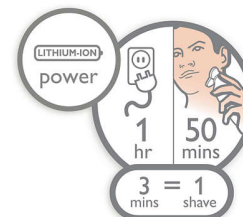

Lietošana bez vada - 50 min

Energoefektīva, jaudīga litija jonu baterija nodrošina lielāku skūšanās reižu skaitu ar vienu uzlādi. Uzlādējiet to vienu stundu, un iegūsiet 50 minūtes skūšanās laika. Uzlādējiet 3 minūtes, un skuveklis nodrošinās vienu skūšanās reizi.

2 iedaļu baterijas indikators

Vairāku iedaļu LED displejā redzamas norādes par zemu baterijas līmeni, nepieciešamību apmainīt galviņu un ieslēgtu ceļojuma bloķētāju. Ceļojuma bloķētājs novērš nejaušu ierīces ieslēgšanu. Nospiediet jebkuru pogu 3 sekundes, lai aktivizētu ceļojuma bloķētāju, un ierīce netiktu nejauši ieslēgta. Sarkans slēdzens simbols nozīmē, ka ceļojuma bloķētājs ir ieslēgts.