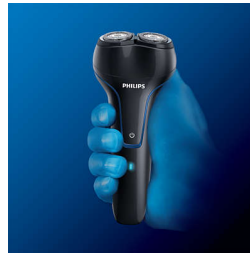

PHILIPS

Barbeador elétrico

Recarregável

Micro USB

PQ226/18

Barbear inteligente para maior confiança

O barbeador elétrico recarregável Philips PQ226 combina o sistema de barbear CloseCut com a exclusiva tecnologia Reflex Action. Você ficará mais confiante com uma melhor aparência todos os dias

Conforto ajustável aos contornos do rosto

- Segue os contornos do rosto
- Sistema Autocontorno

Sistema com economia de energia

- Barbeador recarregável sem fio com interface micro USB

Fácil de segurar

- Cabo compacto
- Cabo antideslizante

Sistema Autocontorno

Ajusta-se automaticamente aos contornos do seu rosto e pescoço

Cabo antideslizante

O cabo fino e macio foi desenvolvido para caber em sua mão e garantir maior controle.

Cabeças flutuantes e independentes

Mantenha as lâminas afiadas do barbeador Philips rentes à pele para um barbear mais eficaz. As cabeças flutuantes seguem os contornos do rosto.

Lâminas autoafiadoras

Lâminas autoafiadoras permitem longa duração de até dois anos.