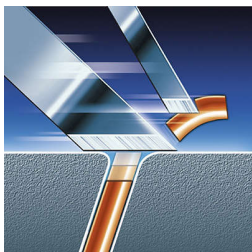

Perfekti pieguļas, pat uz kakla

- Flex & Pivot darbība seko katram izliekumam

Izceltie produkti

Flex & Pivot darbība

Trijs neatkarīgi elastīgas skuvekļa galviņas ar maksimālu kustības brīvību. Šī unikālā kombinācija nodrošina optimāli piekļaujas ādai iedobās vietās, lai noskūtu visproblematiskākos kakla matiņus.

Triple-Track skūšanās galviņas

Triple-Track skūšanās galviņu trīs skūšanas asmeņi nodrošina par 50% vairāk skūšanās virsmas nekā standarta, viena asmeņa skūšanās galviņas.

Super Lift & Cut tehnoloģijas

Šī elektriskā skuvekļa dubultā asmens sistēma paceļ matiņus, lai tos ērti nogrieztu zem ādas līmeņa.