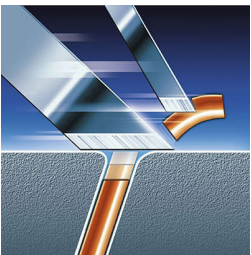

Afeitada cómoda y al ras

- Tecnología Súper Levanta y Corta

Afeita incluso la barba más corta

- Sistema de Corte de Precisión

Se limpia con agua.

- Afeitadora lavable

Un afeitado rápido y apurado

- Cabezales de afeitado Triple-Track con un 50% más de superficie de afeitado

Afeitado perfectamente apurado, incluso en el cuello

- Flex & Pivot Action sigue cada curva del rostro y el cuello

Destacados

Flex & Pivot Action

Tres cabezales que se flexionan independientemente, en una unidad de afeitado que pivota en todas las direcciones. Esta combinación única garantiza un contacto óptimo con la piel en zonas curvas, para atrapar hasta los pelos más difíciles del cuello.

Cabezales de afeitado Triple-Track

Las tres pistas de afeitado de los cabezales Triple-Track ofrecen hasta un 50% más de superficie de afeitado que los cabezales de afeitado rotatorios estándar de una pista.

Tecnología Súper Levanta y Corta

El sistema de doble cuchilla de esta afeitadora eléctrica levanta el pelo para cortarlo por debajo del nivel de la piel.

Sistema de Corte de Precisión

La afeitadora eléctrica dispone de cabezales ultrafinos con ranuras para afeitado los pelos largos y orificios para afeitado la barba más corta.