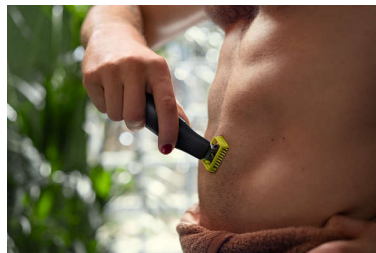

Πρωτοποριακή λεπίδα 360

Η πρωτοποριακή λεπίδα 360 μπορεί να κάμπτεται προς κάθε κατεύθυνση, ώστε να προσαρμόζεται στις καμπύλες του προσώπου σας. Η σχεδίαση επιτρέπει καλύτερο έλεγχο και συνεχή επαφή με το δέρμα. Εύκολο τριμάρισμα και ξύρισμα, ακόμα και στις πιο δύσκολες περιοχές — με λιγότερα περάσματα και μεγαλύτερη άνεση.*

Διαμόρφωσε

Δώσε τέλειο σχήμα με τη λεπίδα διπλής όψης. Μπορείς να ξυρίσεις τα γένια σου προς κάθε κατεύθυνση, έχοντας τέλεια ορατότητα και βλέποντας εύκολα κάθε τρίχα που κόβεις. Διαμόρφωσε το στυλ σου σε δευτερόλεπτα!

Ξύρισέ τα εντελώς

Το OneBlade δεν κάνει κόντρα ξύρισμα όπως τα συμβατικά ξυραφάκια κι έτσι το δέρμα δεν ερεθίζεται. Πήγαινε αντίθετα από τη φορά της τρίχας και ξύρισε οποιοδήποτε μήκος με ευκολία.

Κουμπωτή χτένα για το σώμα