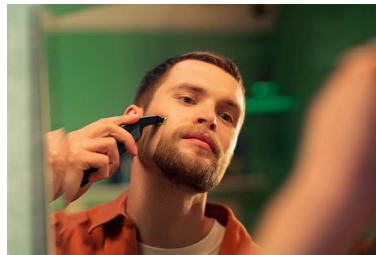

Ξύρισέ τα εντελώς

Το OneBlade δεν κάνει κόντρα ξύρισμα όπως τα συμβατικά ξυραφάκια κι έτσι το δέρμα δεν ερεθίζεται. Πήγαινε αντίθετα από τη φορά της τρίχας και ξύρισε οποιοδήποτε μήκος με ευκολία.