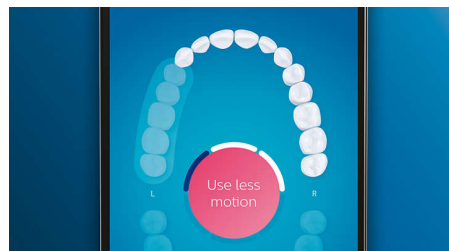

Prenez soin de vos gencives

Clipsez la tête de brosse G3 Premium Gum Care pour améliorer la santé de vos gencives. Grâce à sa plus petite taille et à ses brins adaptés aux contours de vos gencives, elle offre un nettoyage doux et efficace le long des gencives, là où se s'accumule la plaque responsable de la gingivite. Il est cliniquement prouvé qu'elle permet d'obtenir jusqu'à 100 % d'inflammation des gencives en moins* et des gencives jusqu'à 7 fois plus saines en seulement deux semaines*.

Des dents plus blanches, rapidement

Clipsez la tête de brosse W3 Premium White pour éliminer les taches en surface et retrouver un sourire plus éclatant. Avec ses brins

adaptés à l'élimination des taches densément implantés, il est cliniquement prouvé qu'elle élimine jusqu'à 100 % de taches en plus en seulement trois jours.**

Ne manquez jamais une zone

L'application Philips Sonicare vous permet de savoir quand vos dents sont parfaitement brossées. Elle vous apprend à réaliser un brossage plus consciencieux et mieux réussi.

Zones à surveiller et définition d'objectifs