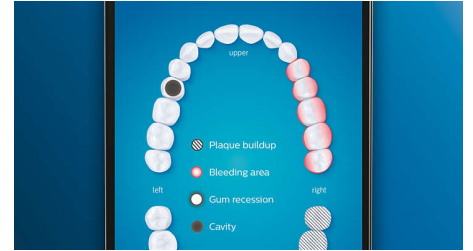

Des dents plus blanches, rapidement

Clipsez la tête de brosse W3 Premium White pour éliminer les taches en surface et retrouver un sourire plus éclatant. Avec ses brins

adaptés à l'élimination des taches densément implantés, il est cliniquement prouvé qu'elle élimine jusqu'à 100 % de taches en plus en seulement trois jours.**

Brosse-langue TongueCare+

Clipsez le brosse-langue TongueCare+ pour éliminer en douceur les bactéries à l'origine des mauvaises odeurs qui se trouvent sur votre langue. Ses 240 microbrins spécialement conçus épousent toutes les irrégularités de votre langue afin d'éliminer les bactéries et autres dépôts sources de mauvaise haleine. Utilisez-le avec notre spray pour la langue antibactérien BreathRx, pour un nettoyage optimal et une haleine ultra-fraîche.

Ne manquez jamais une zone

L'application Philips Sonicare vous permet de savoir quand vos dents sont parfaitement brossées. Elle vous apprend à réaliser un brossage plus consciencieux et mieux réussi.

Zones à surveiller et définition d'objectifs

Votre dentiste vous a peut-être indiqué des zones problématiques ? Nous les mettrons en surbrillance sur la carte dentaire 3D de l'application, et nous vous rappellerons d'y faire plus attention.

Trop de pression ?