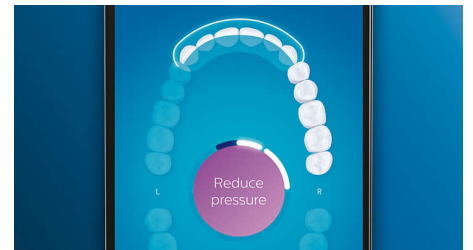

Des dents plus blanches, rapidement

Clipsez la tête de brosse W3 Premium White pour éliminer les taches en surface et retrouver un sourire plus éclatant. Avec ses brins

adaptés à l'élimination des taches densément implantés, il est cliniquement prouvé qu'elle élimine jusqu'à 100 % de taches en plus en seulement trois jours.**

Ne manquez jamais une zone

L'application Philips Sonicare vous permet de savoir quand vos dents sont parfaitement brossées. Elle vous apprend à réaliser un brossage plus consciencieux et mieux réussi.

Zones à surveiller et définition d'objectifs

Votre dentiste vous a peut-être indiqué des zones problématiques ? Nous les mettrons en surbrillance sur la carte dentaire 3D de l'application, et nous vous rappellerons d'y faire plus attention.

Trop de pression ?

Vous n'avez peut-être pas conscience de vous brosser les dents trop fort, mais heureusement, votre DiamondClean Smart veille. En cas de pression excessive, l'anneau lumineux au bout du manche clignote pour vous rappeler de moins appuyer et de laisser la tête de brosse faire le travail. 7 personnes sur 10 ont trouvé que cette fonction les avait aidés à mieux se brosser les dents.