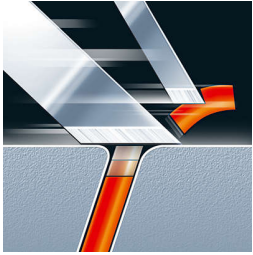

Основные особенности

Технология Lift & Cut