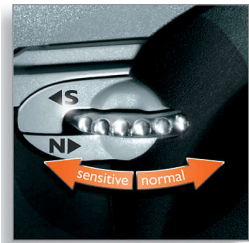

- Sistema per il contorno del viso SmartTouch: per una rasatura veloce ed efficace
- Testine di rasatura Speed-XL per una rasatura veloce e profonda

Previene l'irritazione della pelle / Pelle sensibile

- Personal Comfort Control si adatta al vostro tipo di pelle.

In evidenza

Contorno del viso SmartTouch

Le tre testine di rasatura sono sempre a stretto contatto con la pelle per una rasatura veloce e impeccabile.

Testine di rasatura Speed-XL

I tre tracciati offrono il 50% in più di superficie di rasatura per una rifinitura rapida e accurata.
*Rispetto alle testine rotanti standard.

Personal Comfort Control

Personal Comfort Control adatta il rasoio al tipo di pelle. Selezionare l'impostazione 'Normal' per una rasatura rapida e perfetta.

Selezionare 'Sensitive' per una rasatura delicata e ottenere il massimo comfort per la pelle.

Sistema Precision Cutting

Il rasoio elettrico è dotato di testine ultrasottili con microfessure per la rasatura dei peli più lunghi e di fori che catturano anche i peli più corti.