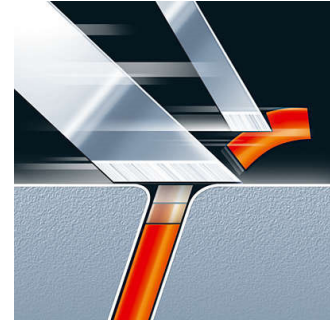

服务

- 替换刀头：每 2 年更换一次 HQ9 剃须刀头

产品亮点

升级双层刀片技术

双层刀片将胡须轻轻提起，然后舒适地从须根处剃除。

准确切剃系统

刀头上的狭缝用于剃除较长的胡须，圆孔则能捕捉及剃除较短的须茬。

独立浮动刀头

让刀片贴近您的皮肤，剃须舒适贴面。

弹性贴面系统

根据您的面部和颈部曲线自动调节剃须角度，让剃须灵活顺畅。

水洗设计

剃须刀具有防水设计，可在自来水龙头下轻松冲洗。

SmartTouch 面部轮廓跟踪系统

2 个剃须刀头始终与您的皮肤保持紧密接触，给您带来快速高效的剃须感受。

Speed-XL 快速剃须刀头