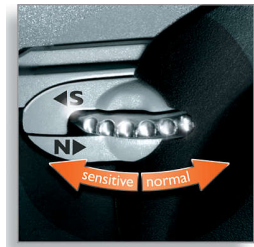

Tökéletesen alapos, még a nehezen hozzáférhető helyeken is

- SmartTouch kontúrkövetés: a gyors és hatékony borotválkozásért
- Speed-XL körkések: a gyors és alapos borotválásért

Megakadályozza a bőrirritációt és a bőrzékenységet

- A testreszabott kényelmi funkció igazodik a bőrtípushoz.

Fénypontok

SmartTouch kontúrkövetés

Folyamatosan szorosan a bőr közelében tartja a három körkést, a gyors és hatékony borotválkozásért.

Speed-XL körkések

A háromsávú körkés 50%-kal nagyobb borotválási felületet biztosít a gyors és alapos borotváláshoz. *a hagyományos körkéses borotvafejekhez képest.

Testre szabott kényelmi funkció

A testreszabott kényelmi funkció a bőrtípusához igazítja a borotvát. A „Normál” beállítással gyorsan és alaposan simára borotválhatja bőrét. Válassza az „Érzékeny” beállítást a kellemesen sima, és maximálisan bőrkímélő borotváláshoz.

Precíziós vágórendszer

Az elektromos borotva hihetetlenül vékony körkéseinek rései a hosszú szőrszálakat, a lyukak pedig még a legrövidebb borostát is leborotválják.

Super Lift & Cut technológia

Az elektromos borotva kettős vágóélrendszere megemeli a szőrszálakat és a bőrfelszín alatt vágja el.