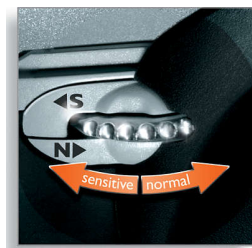

Tökéletesen alapos, még a nehezen hozzáférhető helyeken is

- SmartTouch kontúrkövetés: a gyors és hatékony borotválkozásért
- Speed-XL körkések: a gyors és alapos borotválásért

Megakadályozza a bőrirritációt és a bőrzékenységet

- A testreszabott kényelmi funkció igazodik a bőrtípushoz.

Fénypontok

SmartTouch kontúrkövetés

Folyamatosan szorosan a bőr közelében tartja a három körkést, a gyors és hatékony borotválkozásért.

Speed-XL körkések

A háromsávú körkés 50%-kal nagyobb borotválási felületet biztosít a gyors és alapos borotváláshoz. *a hagyományos körkéses borotvafejekhez képest.

Testre szabott kényelmi funkció

A testreszabott kényelmi funkció a bőrtípusához igazítja a borotvát. A „Normál” beállítással gyorsan és alaposan simára borotválhatja bőrét. Válassza az „Érzékeny” beállítást a kellemesen sima, és maximálisan bőrkímélő borotváláshoz.

Precíziós vágórendszer

Az elektromos borotva hihetetlenül vékony körkéseinek rései a hosszú szőrszálakat, a lyukak pedig még a legrövidebb borostát is leborotválják.

Super Lift & Cut technológia

Az elektromos borotva kettős vágóélrendszere megemeli a szőrszálakat és a bőrfelszín alatt vágja el.