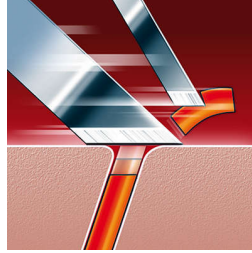

Patogu ir švaru

- „Super Lift & Cut“ technologija

Nuskuta net ir trumpiausią barzdą

- Preciziško skutimo sistema

Automatiškai prisitaiko prie visų jūsų veido ir kaklo linkių

- „Reflex Action“ sistema

Kokybiškas skutimas kiekvieną dieną

„FastRinse“

Skutimo įtaiso viduje esanti antibakterinė danga užtikrina, kad skustuva nuplausite per kelias sekundes.

Preciziško skutimo sistema

Ypač plonomis elektrinės barzdaskutės galvutėmis su grioveliais nuskutami ilgesni, o su skylutėmis – trumpesni plaukeliai.

„Super Lift & Cut“ technologija

Šios elektrinės barzdaskutės dviejų peiliukų sistema pakelia plaukus ir patogiai nuskuta prie pat odos paviršiaus.

„Reflex Action“ sistema

Automatiškai prisitaiko prie visų jūsų veido ir kaklo linkių.