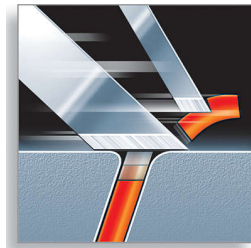

Testine di rasatura Speed-XL

I tre tracciati offrono il 50% in più di superficie di rasatura per una rifinitura rapida e accurata. *Rispetto alle testine rotanti standard.

Personal Comfort Control

Personal Comfort Control adatta il rasoio al tipo di pelle. Selezionare l'impostazione 'Normal' per una rasatura rapida e perfetta. Selezionare 'Sensitive' per una rasatura delicata e ottenere il massimo comfort per la pelle.

Sistema Precision Cutting

Il rasoio elettrico è dotato di testine ultrasottili con microfessure per la rasatura dei peli più lunghi e di fori che catturano anche i peli più corti.

Tecnologia Super Lift & Cut

Il sistema a doppia lama di questo rasoio elettrico consente di sollevare i peli per tagliare più a fondo.

Sistema Reflex Action

Si adatta automaticamente alla forma di viso e collo per una rasatura flessibile e delicata.