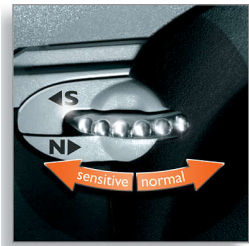

- Sistema per il contorno del viso SmartTouch: per una rasatura veloce ed efficace
- Testine di rasatura Speed-XL per una rasatura veloce e profonda

Previene l'irritazione della pelle / Pelle sensibile

- Personal Comfort Control si adatta al vostro tipo di pelle.

In evidenza

Contorno del viso SmartTouch

Le tre testine di rasatura sono sempre a stretto contatto con la pelle per una rasatura veloce e impeccabile.

Testine di rasatura Speed-XL

I tre tracciati offrono il 50% in più di superficie di rasatura per una rifinitura rapida e accurata. *Rispetto alle testine rotanti standard.

Personal Comfort Control

Personal Comfort Control adatta il rasoio al tipo di pelle. Selezionare l'impostazione 'Normal' per una rasatura rapida e perfetta. Selezionare 'Sensitive' per una rasatura delicata e ottenere il massimo comfort per la pelle.

Il sistema a doppia lama di questo rasoio elettrico consente di sollevare i peli per tagliare più a fondo.

Sistema Reflex Action

Si adatta automaticamente alla forma di viso e collo per una rasatura flessibile e delicata.