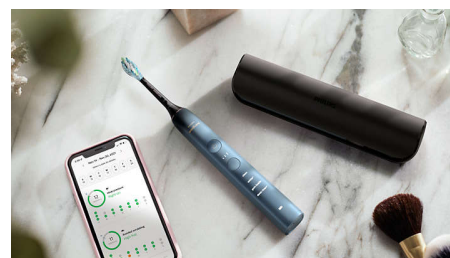

Приложение Sonicare

DiamondClean 9000 дает вам рекомендации по созданию и поддержанию здоровых привычек между приемами у стоматолога. Встроенные интеллектуальные датчики оповещают о чрезмерном давлении на щетку, а при подключении к приложению Sonicare отчет о сеансе позволяет следовать верному курсу и отслеживать ваш прогресс.