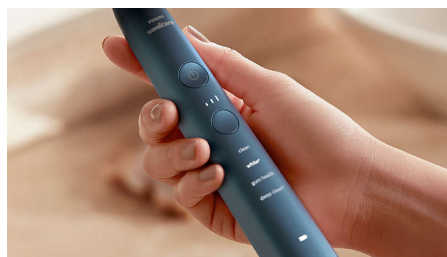

4 режима / 3 уровня интенсивности

Выбирайте из 4 режимов чистки: Clean (Чистка) для ежедневной тщательной чистки, White+ (Осветление+) для белоснежной улыбки, Gum Health (Здоровье десен) для эффективной и бережной чистки десен или Deep Clean+ (Глубокая чистка+) для эффективной тщательной чистки. Три уровня интенсивности — от низкой до высокой — помогут как эффективнее удалять налет, так и бережно воздействовать щеткой на десны.