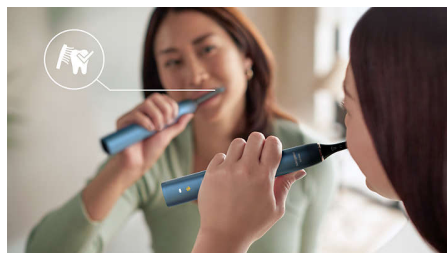

Встроенный датчик давления

DiamondClean 9000 регистрирует слишком сильное давление на зубы, которое вы можете не замечать. При слишком сильном нажатии на зубы щетка издаст

звуковой сигнал. Это означает, что необходимо снизить давление, чтобы чистящая насадка эффективнее выполняла свою работу.