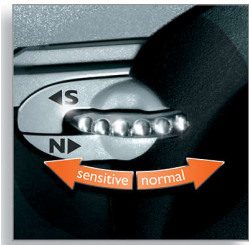

Tökéletesen alapos, még a nehezen hozzáférhető helyeken is

- SmartTouch kontúrkövetés: a gyors és hatékony borotválkozásért
- Speed-XL körkések: a gyors és alapos borotválásért

Megakadályozza a bőrirritációt és a bőrzékenységet

- A testreszabott kényelmi funkció igazodik a bőrtípushoz.

Fénypontok

SmartTouch kontúrkövetés

Folyamatosan szorosan a bőr közelében tartja a három körkést, a gyors és hatékony borotválkozásiért.

Speed-XL körkések

A háromsávú körkés 50%-kal nagyobb borotválási felületet biztosít a gyors és alapos borotválkozáshoz. *a hagyományos körkéses borotvafekhez képest.

Testre szabott kényelmi funkció

A testreszabott kényelmi funkció a bőrtípusához igazítja a borotvát. A „Normál” beállítással gyorsan és alaposan simára

borotválhatja bőrét. Válassza az „Érzékeny” beállítást a kellemesen sima, és maximálisan bőrkímélő borotválkozáshoz.

Precíziós vágórendszer

Az elektromos borotva hihetetlenül vékony körkéseinek rései a hosszú szőrszálakat, a lyukak pedig még a legrövidebb borostát is leborotváltják.