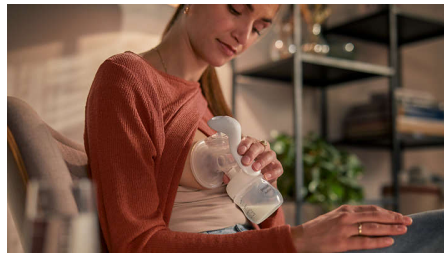

Portable et facile à utiliser

Le tire-lait est compact et léger, ce qui le rend facile à ranger et à transporter, pour une utilisation plus simple et discrète en déplacement.

Stimule la montée de lait

Un tire-lait manuel portable unique, idéal pour les mamans qui ont besoin de tirer leur lait en douceur lorsqu'elles sont en déplacement ou avant l'allaitement.

Régulation de l'aspiration et du débit

N'hésitez pas à adapter le rythme de tirage et d'aspiration à vos besoins, votre confort et votre débit de lait.

Asseyez-vous confortablement

Détendez-vous et asseyez-vous confortablement pendant que vous tirez votre lait, grâce à notre conception qui vous permet de vous asseoir à la verticale, plutôt que de vous pencher en avant.

Facile à nettoyer et à assembler

Grâce à un nombre réduit de pièces, notre nouveau tire-lait est facile à assembler et à nettoyer.

Tirez votre lait et nourrissez votre bébé

Pour nourrir votre bébé avec le lait que vous avez tiré, il vous suffit de fixer la tétine souple au biberon. Pour conserver votre lait afin de l'utiliser plus tard, fermez le biberon à l'aide du disque d'étanchéité.