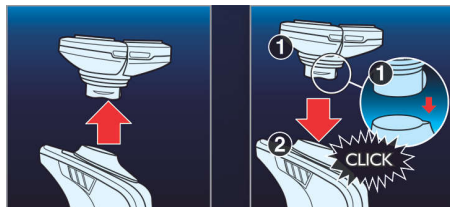

Perfect glad, zelfs in de hals

- 360° beweegbare scheerunit volgt alle contouren van uw gezicht

Kenmerken

Triple-Track-scheerhoofden

De drie scheerringen van de Triple-Track-scheerhoofden bieden een 50% groter scheeroppervlak dan standaard scheerhoofden met één ring.

360° beweegbare scheerunit

Drie onafhankelijk beweegbare scheerhoofden in een zeer flexibele scheerunit. Deze unieke combinatie volgt de contouren van uw gezicht

en zorgt voor een optimaal contact met de huid. Op deze manier bereikt u zelfs de lastigste haartjes in de hals.

Super Lift & Cut-technologie

Het dubbel-messysteem van uw Philips-scheerapparaat: het eerste mes tilt de haartjes op, het tweede scheert de haartjes af en zorgt voor aangenaam en glad scheren.

Eenvoudig af- en opklikken