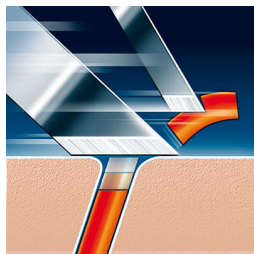

Comfortabel en nauwkeurig

- Super Lift & Cut-scheersysteem met dubbele mesjes

Eenvoudig vervangbaar

- Eenvoudig af- en opklikken

Snel en nauwkeurig scheren

- Triple-Track-scheerhoofden met een 50% groter scheeroppervlak

Perfect glad, zelfs in de hals

- 360° beweegbare scheerunit volgt alle contouren van uw gezicht

Kenmerken

Triple-Track-scheerhoofden

De drie scheerringen van de Triple-Track-scheerhoofden bieden een 50% groter scheeroppervlak dan standaard scheerhoofden met één ring.

360° beweegbare scheerunit

Drie onafhankelijk beweegbare scheerhoofden in een zeer flexibele scheerunit. Deze unieke combinatie volgt de contouren van uw gezicht

en zorgt voor een optimaal contact met de huid. Op deze manier bereikt u zelfs de lastigste haartjes in de hals.

Super Lift & Cut-technologie

Het dubbel-messysteem van uw Philips-scheerapparaat: het eerste mes tilt de haartjes op, het tweede scheert de haartjes af en zorgt voor aangenaam en glad scheren.

Eenvoudig af- en opklikken