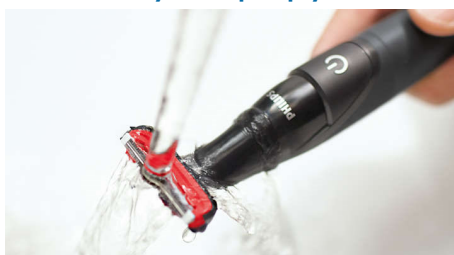

Philips Bodygroom series
1000
golarka do ciała dla
mężczyzn

System ochrony skóry

1 nakładana nasadka (3 mm)
W zestawie 1 bateria AA
Przewód do stosowania pod
prysznicem

BG105/10

Przycina włosy na ciele, chroni skórę

Wygodne użytkowanie

- Łatwe przechowywanie
- Do 2 miesięcy przycinania
- Wygodny uchwyt
- Używaj na mokro lub na sucho

Trwałość

- Ochrona gwarancyjna po zakupie

PHILIPS

golarka do ciała dla mężczyzn

System ochrony skóry 1 nakładana nasadka (3 mm), W zestawie 1 bateria AA, Przewód do stosowania pod prysznicem

Golarka do ciała dla mężczyzn przeznaczona do golenia na mokro i na sucho jest w 100% wodoodporna, dzięki czemu można jej używać pod prysznicem lub poza nim. Aby uzyskać najlepsze rezultaty, używaj urządzenia na suchych włosach przed prysznicem.

Ergonomiczny uchwyt

Golarka do ciała dla mężczyzn jest łatwa w trzymaniu i obsłudze dzięki gumowemu, ergonomicznemu

uchwytowi, który pomaga zachować kontrolę podczas golenia.

Przewód do stosowania pod prysznicem