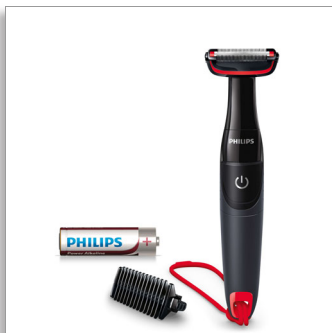

Philips Bodygroom series
1000
golarka do ciała dla
mężczyzn

System ochrony skóry

1 nakładana nasadka (3 mm)
W zestawie 1 bateria AA
Przewód do stosowania pod
prysznicem

BG105/10

Przycina włosy na ciele, chroni skórę

Nawet w miejscach wrażliwych

W przeciwieństwie do innych ręcznych i elektrycznych narzędzi do pielęgnacji twarzy seria 1000 została zaprojektowana specjalnie z myślą o ciele. Jest wyposażona w wyjątkowy system ochrony skóry i ma kompaktowe wymiary, dzięki czemu nadaje się idealnie do stosowania na mniejszych, delikatnych obszarach ciała lub w podróży.

Wygodne użytkowanie

- Łatwe przechowywanie
- Do 2 miesięcy przycinania
- Wygodny uchwyt
- Używaj na mokro lub na sucho

Trwałość

- Ochrona gwarancyjna po zakupie

PHILIPS

golarka do ciała dla mężczyzn

System ochrony skóry 1 nakładana nasadka (3 mm), W zestawie 1 bateria AA, Przewód do stosowania pod prysznicem

Golarka do ciała dla mężczyzn przeznaczona do golenia na mokro i na sucho jest w 100% wodoodporna, dzięki czemu można jej używać pod prysznicem lub poza nim. Aby uzyskać najlepsze rezultaty, używaj urządzenia na suchych włosach przed prysznicem.