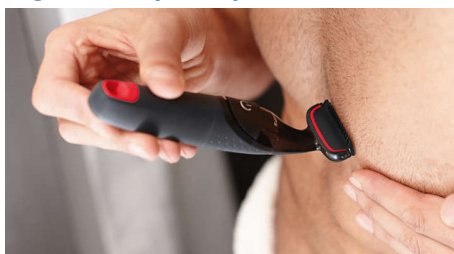

Philips Bodygroom series
1000
golarka do ciała dla
mężczyzn

System ochrony skóry

1 nakładana nasadka (3 mm)
W zestawie 1 bateria AA
Przewód do stosowania pod
prysznicem

BG105/10

Przycina włosy na ciele, chroni skórę

Zalety

Zasilanie bateriami AA

Niewielka i wydajna bateria alkaliczna AA Philips zapewnia do 2 miesięcy przycinania. Czas działania może się różnić w zależności od typu włosów i częstotliwości golenia.

Możliwość używania pod prysznicem

Golarka do ciała dla mężczyzn przeznaczona do golenia na mokro i na sucho jest w 100% wodoodporna, dzięki czemu można jej używać pod prysznicem lub poza nim. Aby uzyskać najlepsze rezultaty, używaj urządzenia na suchych włosach przed prysznicem.

Ergonomiczny uchwyt

Golarka do ciała dla mężczyzn jest łatwa w trzymaniu i obsłudze dzięki gumowemu, ergonomicznemu

uchwytowi, który pomaga zachować kontrolę podczas golenia.

Przewód do stosowania pod prysznicem