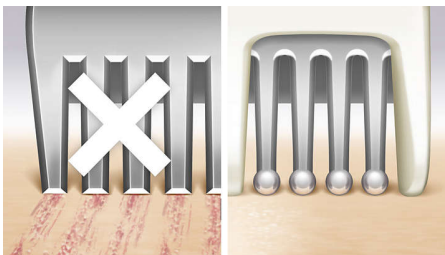

Nahka säästev raseerimine

- Pärlikujuliste piiotstega piirliid kaitsevad kriimustuste eest

Imelihtne käsitseda

- Ergonoomiline S-kujuline käepide

Esiletõstetud tooted

Ujuktera

Ujuktera libiseb vabalt üle teie kurvide ja kontuuride, püsides nahaga lähedases kontaktis ja tagades ühtlase raseerimise.

Pärlikujuliste piiotstega piirel

Pärlikujuliste piiotstega piirid raseerimisvõre ees ja taga võimaldavad raseerijal sujuvalt üle naha libiseda, vältides kriimustusi ja säästes nahka.

Pedi elektriline jalaviil

Meie unikaalne pöörlev pediküürietas tagab pehme naha kannast varvasteni. Eriti täpne serv võimaldab nahapaksendeid täpselt ja

täielikult eemaldada. Unikaalse pöörleva kettaga saab töödelda suurt nahapiirkonda ja ketas aitab nahka pehendada.