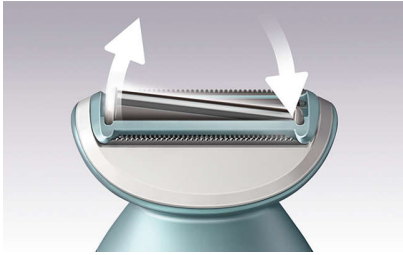

Nahka säästev raseerimine

- Pärlikujuliste piiotstega piirliid kaitsevad kriimustuste eest

Imelihtne käsitseda

- Ergonoomiline S-kujuline käepide

Esiletõstetud tooted

Ujuktera

Ujuktera libiseb vabalt üle teie kurvide ja kontuuride, püsides nahaga lähedases kontaktis ja tagades ühtlase raseerimise.

Pärlikujuliste piiotstega piirel

Pärlikujuliste piiotstega piirid raseerimisvõre ees ja taga võimaldavad raseerijal sujuvalt üle naha libiseda, vältides kriimustusi ja säästes nahka.

Pedi elektriline jalaviil

Meie unikaalne pöörlev pediküürietas tagab pehme naha kannast varvasteni. Eriti täpne serv võimaldab nahapaksendeid täpselt ja

täielikult eemaldada. Unikaalse pöörleva kettaga saab töödelda suurt nahapiirkonda ja ketas aitab nahka pehendada.

Komplektis on piirliotsak ja bikiniikamm tundlike piirkondade mugavamaks piiramiseks ja kujundamiseks.

Naha pinguldamise funktsioon

Naha pinguldamise otsak tõmbab raseerimise ajal naha pingule.

Ergonoomiline S-kujuline käepide