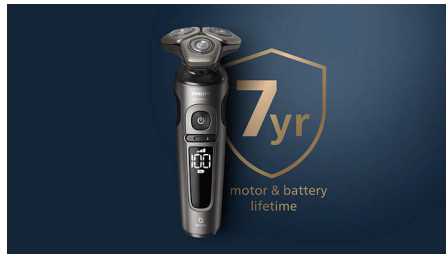

7 años de vida útil del motor y la batería

El motor y la batería de nuestra afeitadora se han diseñado para ofrecer durabilidad, con una vida útil del motor y la batería de 7 años, y una potencia de larga duración para un afeitado potente. Nuestras cuchillas autoafilables se mantienen como nuevas durante 2 años.