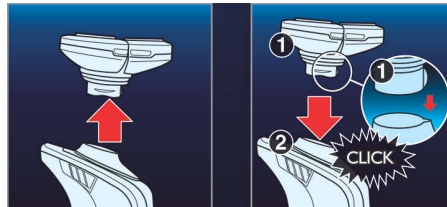

Perfect glad, zelfs in de hals

- 360° beweegbare scheerunit volgt alle contouren van uw gezicht

Kenmerken

Triple-Track-scheerhoofden

De drie scheerringen van de Triple-Track-scheerhoofden bieden een 50% groter scheeroppervlak dan standaard scheerhoofden met één ring.

360° beweegbare scheerunit

Drie onafhankelijk beweegbare scheerhoofden in een zeer flexibele scheerunit. Deze unieke combinatie volgt de contouren van uw gezicht

en zorgt voor een optimaal contact met de huid. Op deze manier bereikt u zelfs de lastigste haartjes in de hals.

Super Lift & Cut-technologie

Het dubbel-messysteem van uw Philips-scheerapparaat: het eerste mes tilt de haartjes op, het tweede scheert de haartjes af en zorgt voor aangenaam en glad scheren.

Eenvoudig af- en opklikken