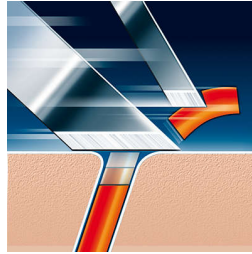

Comfortabel en nauwkeurig

- Super Lift & Cut-scheersysteem met dubbele mesjes

Eenvoudig vervangbaar

- Eenvoudig af- en opklikken

Snel en nauwkeurig scheren

- Triple-Track-scheerhoofden met een 50% groter scheeroppervlak

Perfect glad, zelfs in de hals

- 360° beweegbare scheerunit volgt alle contouren van uw gezicht

Kenmerken

Triple-Track-scheerhoofden

De drie scheerringen van de Triple-Track-scheerhoofden bieden een 50% groter scheeroppervlak dan standaard scheerhoofden met één ring.

360° beweegbare scheerunit

Drie onafhankelijk beweegbare scheerhoofden in een zeer flexibele scheerunit. Deze unieke combinatie volgt de contouren van uw gezicht

en zorgt voor een optimaal contact met de huid. Op deze manier bereikt u zelfs de lastigste haartjes in de hals.

Super Lift & Cut-technologie

Het dubbel-messysteem van uw Philips-scheerapparaat: het eerste mes tilt de haartjes op, het tweede scheert de haartjes af en zorgt voor aangenaam en glad scheren.

Eenvoudig af- en opklikken