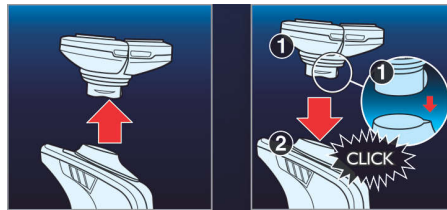

Perfekti pieguļas, pat uz kakla

- Flex & Pivot darbība seko katram izliekumam

Izceltie produkti

Triple-Track skūšanās galviņas

Triple-Track skūšanās galviņu trīs skūšanas asmeņi nodrošina par 50% vairāk skūšanās virsmas nekā standarta, viena asmeņa skūšanās galviņas.

Flex & Pivot darbība

Trīs neatkarīgi elastīgas skuvekļa galviņas ar maksimālu kustības brīvību. Šī unikālā kombinācija nodrošina optimāli piekļaujas ādai iedobās vietās, lai noskūtu visproblemātiskākos kakla matiņus.

Super Lift & Cut tehnoloģijas

Philips skuvekļa dubultā asmeņu sistēma: pirmais asmeņš pacel, otrais noskuj, iegūstot ērtu, pietuvinātu skūšanu.

Viegli uzlikt, viegli noņemt

Viegli atjaunojama skūšanas ierīce, izmantojot mūsu uzlikšanas un noņemšanas sistēmu.