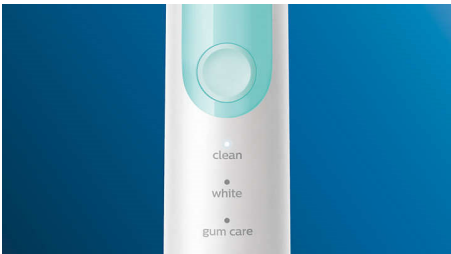

การออกแบบเฉพาะสำหรับคุณ

- ส่งเสริมให้คุณแปรงอย่างทั่วถึง
- ทำให้การเดินทางง่ายดายขึ้น

เทคโนโลยีล้ำสมัย

- ให้คุณทราบว่าเมื่อใดที่คุณกดแปรงแรงเกินไป
- รับรู้ได้ตลอดว่าเมื่อใดที่ควรเปลี่ยนหัวแปรง
- เทคโนโลยีการสั่นด้วยคลื่นโซนิคที่ล้ำหน้าของ Philips Sonicare
- เชื่อมตัวด้ามแปรงอัจฉริยะและหัวแปรงอัจฉริยะ

เพิ่มประสิทธิภาพให้การแปรงฟันของคุณ

- เลือกจากสามโหมด

PHILIPS
sonicare

แปรงสีฟันไฟฟ้า Sonic

เซนเซอร์ตรวจจับแรงกดภายใน 3 โหมด, คุณสมบัตื BrushSync x 1, กล้องเก็บสำหรับเดินทาง

ไฮไลท์

ปรับปรุงสุขภาพเหงือก

ขนแปรงคุณภาพสูงที่เกาะตัวกันแน่นทำให้คุณแปรงฟันได้อย่างนุ่มนวลยิ่งขึ้นเพื่อขจัดคราบหินปูนตามซอกเหงือกเพื่อพัฒนาสุขภาพเหงือกสูงส่งถึง 100% มากกว่าการแปรงฟันด้วยตัวเอง และส่วนปลายที่โค้งเป็นพิเศษทำให้การแปรงฟันในซอกที่อยู่ลึกทำได้ง่ายขึ้น

สามโหมด

แปรงสีฟันนี้ช่วยให้คุณปรับพฤติกรรมแปรงตามที่คุณต้องการได้ด้วยโหมดการแปรงที่มีอยู่สามโหมดให้คุณเลือกโดยโหมด Clean เป็นโหมดมาตรฐานสำหรับการทำความสะอาดที่เหนือชั้น โหมด White เป็นโหมดที่เหมาะสมเป็นอย่างยิ่งเพื่อการขจัดคราบที่ผิวฟัน และโหมด Gum Care จะเพิ่มเวลาแปรงเป็นพิเศษโดยใช้แรงที่น้อยลงเพื่อให้คุณบริหารเหงือกได้อย่างอ่อนโยน