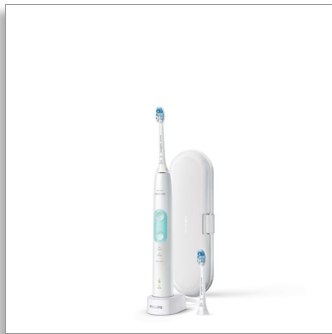

Philips Sonicare
ProtectiveClean 5100
แปรงสีฟันไฟฟ้า Sonic

เซนเซอร์ตรวจจับแรงกดภายใน
3 โหมด
คุณสมบัติ BrushSync x 1
กล่องเก็บสำหรับเดินทาง

HX6857/30

เหงือกสุขภาพดีด้วยความนุ่มนวล

เพิ่มสุขภาพเหงือกอีก 100% มากกว่าดูแลด้วยตัวเอง

การออกแบบเฉพาะสำหรับคุณ

- ส่งเสริมให้คุณแปรงอย่างทั่วถึง
- ทำให้การเดินทางง่ายดายขึ้น

เทคโนโลยีล้ำสมัย

- ให้คุณทราบว่าเมื่อใดที่คุณกดแปรงแรงเกินไป
- รับรู้ได้ตลอดว่าเมื่อใดที่ควรเปลี่ยนหัวแปรง
- เทคโนโลยีการสั่นด้วยคลื่นโซนิคที่ล้ำหน้าของ Philips Sonicare
- เชื่อมตัวด้ามแปรงอัจฉริยะและหัวแปรงอัจฉริยะ

เพิ่มประสิทธิภาพให้การแปรงฟันของคุณ

- เลือกจากสามโหมด

PHILIPS
sonicare

แปรงสีฟันไฟฟ้า Sonic

เซนเซอร์ตรวจจับแรงกดภายใน 3 โหมด, คุณสมบัตื BrushSync x 1, กล้องเก็บสำหรับเดินทาง

ไฮไลท์

ปรับปรุงสุขภาพเหงือก

ขนแปรงคุณภาพสูงที่เกาะตัวกันแน่นทำให้คุณแปรงฟันได้อย่างนุ่มนวลยิ่งขึ้นเพื่อขจัดคราบหินปูนตามซอกเหงือกเพื่อพัฒนาสุขภาพเหงือกสูงส่งถึง 100% มากกว่าการแปรงฟันด้วยตัวเอง และส่วนปลายที่โค้งเป็นพิเศษทำให้การแปรงฟันในซอกที่อยู่ลึกทำได้ง่ายขึ้น