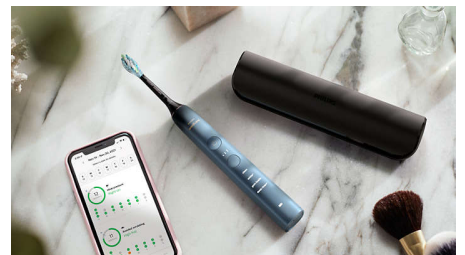

Aplicația Sonicare

DiamondClean 9000 îți oferă îndrumările de care ai nevoie pentru a-ți îmbunătăți și menține obiceiurile de periere sănătoase între controalele stomatologice. Senzorii inteligenți integrați te anunță când aplici prea multă presiune. În plus, conectând experiența de periere la aplicația Sonicare, un raport de activitate personalizat te ajută să rămâi pe drumul cel bun, pentru a vedea cât de mult te-ai îmbunătățit în timp.