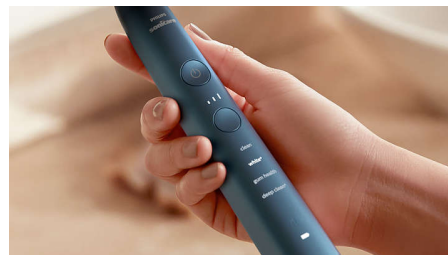

4 moduri/3 intensități

Alege din 4 moduri de periere: Clean pentru curățare zilnică excepțională, White+ pentru a-ți lumina zămbetul, Gum Health pentru o curățare delicată, dar eficientă și Deep Clean+ pentru o curățare profundă revigorantă. Trei setări de intensitate de la scăzut la ridicat îți permit să crești performanța sau să îngrijești gingiile sensibile.