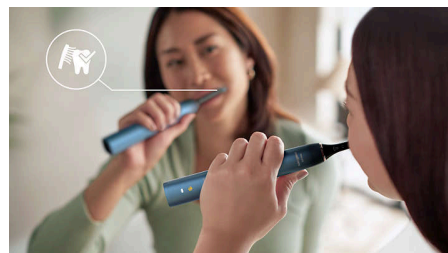

Senzor de presiune integrat

Este posibil să nu observi că periezi prea intens, dar DiamondClean 9000 o va face. Dacă trebuie să reduci presiunea, periuta de dinți va emite un sunet intermitent. Este o avertizare care îți permite să lași capul de periere să facă treaba.

HX9911/88