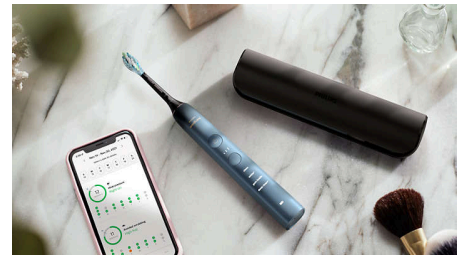

Senzor de presiune integrat

Este posibil să nu observi că periezi prea intens, dar DiamondClean 9000 o va face. Dacă trebuie să reduci presiunea, periuta de dinți va emite un sunet intermitent. Este o avertizare care îți permite să lași capul de periere să facă treaba.

HX9911/88

Sincronizare automată BrushSync

Capetele de periere inteligente asigură utilizarea modului și a intensității potrivite pentru cea mai bună curățare posibilă. Când folosești capul de periere C3 Premium Plaque Control, tehnologia BrushSync a periutei DiamondClean 9000 va sincroniza automat capul de periere cu modul White+ pentru a-ți albi dinții.

Aplicația Sonicare

DiamondClean 9000 îți oferă îndrumările de care ai nevoie pentru a-ți îmbunătăți și menține obiceiurile de periere sănătoase între controalele stomatologice. Senzorii inteligenți integrați te anunță când aplici prea multă presiune. În plus, conectând experiența de periere la aplicația Sonicare, un raport de activitate personalizat te ajută să rămâi pe drumul cel bun, pentru a vedea cât de mult te-ai îmbunătățit în timp.