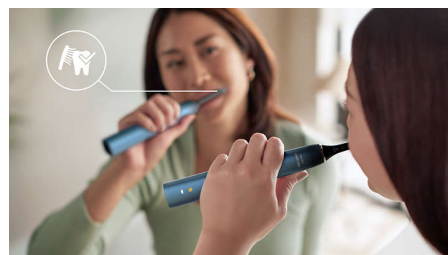

Senzor de presiune integrat

Este posibil să nu observi că periezi prea intens, dar DiamondClean 9000 o va face. Dacă trebuie să reduci presiunea, periua de

dinți va emite un sunet intermitent. Este o avertizare care îți permite să lași capul de periere să facă treaba.