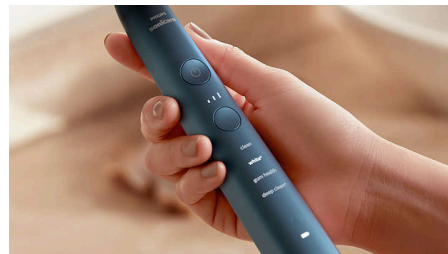

4 moduri/3 intensități

Alege din 4 moduri de periere: Clean pentru curățare zilnică excepțională, White+ pentru a-ți lumina zămbetul, Gum Health pentru o curățare delicată, dar eficientă și Deep Clean+ pentru o curățare profundă revigorantă. Trei setări de intensitate de la scăzut la ridicat îți permit să crești performanța sau să îngrijești gingiile sensibile.