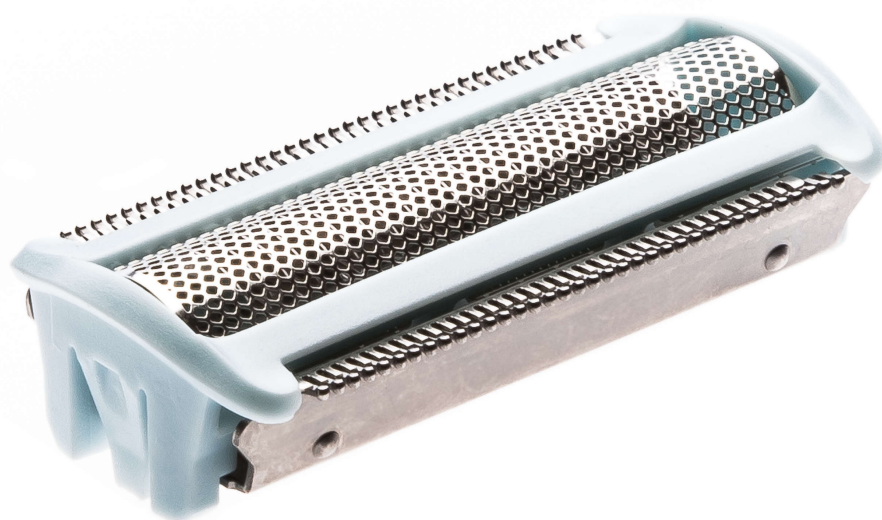

PHILIPS

Grille

SatinShave
Advanced

CP1504

Remplacer la grille de rasage

Les produits correspondants sont dans l'onglet Caractéristiques techniques

Pour des performances optimales

Pièces de rechange Philips faciles à utiliser

- Prolongez la durée de vie de votre produit avec les pièces détachées Philips.

Points forts

Remplacement facile des pièces détachées

De temps en temps, votre produit peut avoir besoin d'entretien et cela n'a jamais été aussi facile qu'avec les pièces de rechange Philips pour renouveler votre produit. Tout cela avec la garantie de qualité Philips.

Caractéristiques

Pièce remplaçable

pour produits d'épilation: BRL130