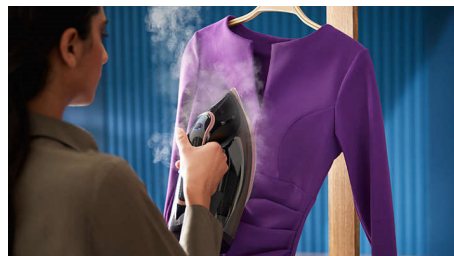

Вертикално пароподаване

Функцията за вертикално подаване на пара ви позволява да освежите дрехите направо върху закачалките и премахва гънки от пердетата, докато висят. Не е необходима дъска за гладене.