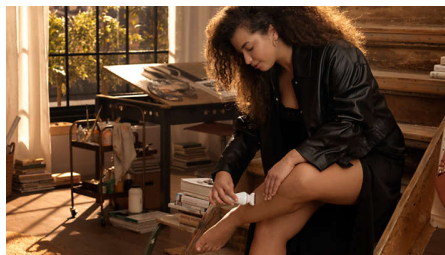

Snoerloos gebruik

Met een oplaadbare batterij biedt de Philips Lady Shaver uit de 8000-serie tot 120 minuten draadloos gebruik met scheerhoofd. Het batterij-indicatielampje geeft aan wanneer uw scheerapparaat wordt opgeladen en wanneer de batterij vol of bijna leeg is