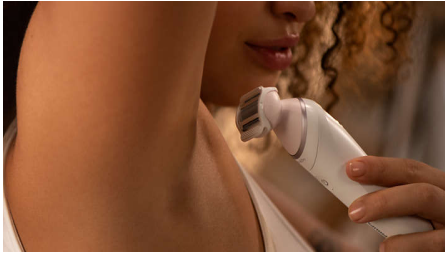

Kenmerken

Een glad en zacht scheerresultaat

De Philips Lady Shaver uit de 8000-serie is ontworpen om zacht en comfortabel aan te voelen op de huid van verschillende lichaamsdelen*. 80% van onze consumenten bevestigt de afwezigheid van een branderig gevoel en roodheid**. Een gladde huid zonder dat dit ten koste gaat van het huidcomfort