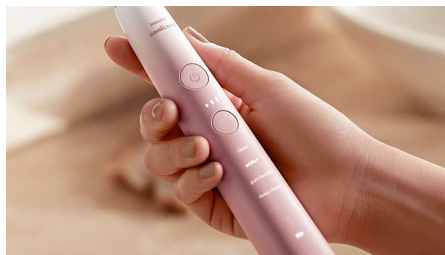

4 moduri/3 intensități

Alege din 4 moduri de periere: Clean pentru curățare zilnică excepțională, White+ pentru a-ți lumina zămbetul, Gum Health pentru o curățare delicată, dar eficientă și Deep Clean+ pentru o curățare profundă revigorantă. Trei setări de intensitate de la scăzut la ridicat îți permit să crești performanța sau să îngrijești gingiile sensibile.