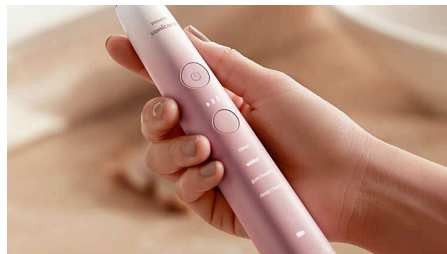

4 moduri/3 intensități

Alege din 4 moduri de periere: Clean pentru curățare zilnică excepțională, White+ pentru a-ți lumina zămbetul, Gum Health pentru o curățare delicată, dar eficientă și Deep Clean+ pentru o curățare profundă revigorantă. Trei setări de intensitate de la scăzut la ridicat îți permit să crești performanța sau să îngrijești gingiile sensibile.