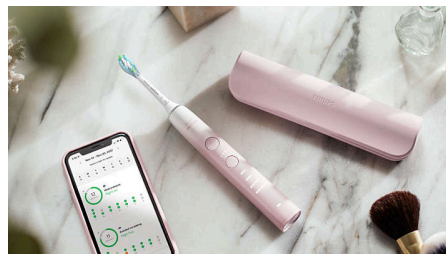

Aplicația Sonicare

DiamondClean 9000 îți oferă îndrumările de care ai nevoie pentru a-ți îmbunătăți și menține obiceiurile de periere sănătoase între controalele stomatologice. Senzorii inteligenți integrați te anunță când aplici prea multă presiune. În plus, conectând experiența de periere la aplicația Sonicare, un raport de activitate personalizat te ajută să rămâi pe drumul cel bun, pentru a vedea cât de mult te-ai îmbunătățit în timp.