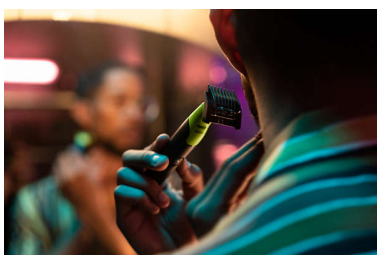

Trimmeld le

Az egyedülállóan nyitott kialakítású fésű hatékony trimmelést biztosít, így nincs eltömődés, és nem kell félbeszakítania a borotválást – még hosszú és vastag szálú szőrzet esetén sem.