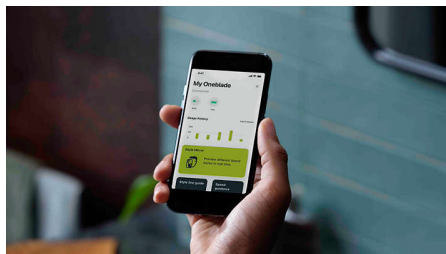

Philips Daily Care alkalmazás

Az ingyenes Philips Daily Care alkalmazással beléphet a nagy teljesítményű szépségápolás világába. Próbáld ki arcszőrzet stílusokat a kiterjesztett valóság segítségével, az útmutató lépésről lépésre segítséget nyújt, amelyhez egy praktikus élő szakállvonal-előnéző is tartozik. Tudd, mikor kell pengét cserélni vagy az akkumulátort tölteni. És személyre szabott ajánlásokat is nyújt az aktuális szépségápolási szokásaid alapján.