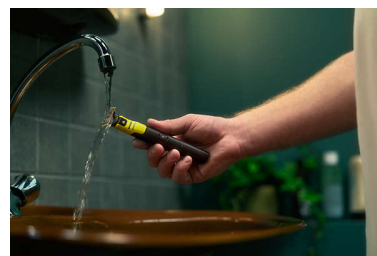

Vízálló

A OneBlade teljesen vízálló, így tisztítása egyszerű, hiszen csak a csap alá kell tartanod.