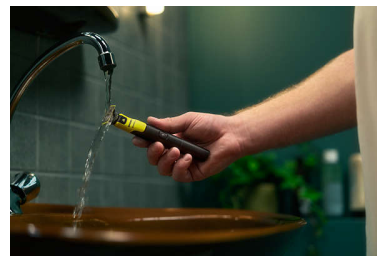

Nedves és száraz használathoz

Használható nedvesen vagy szárazon, illetve habbal vagy anélkül – úgy, ahogy te szereted.