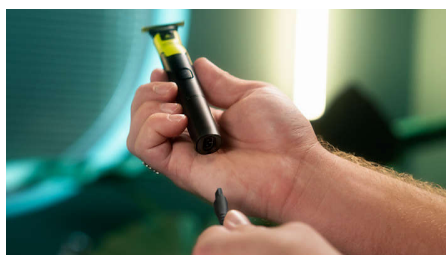

USB-A töltés

Feltölthető otthon vagy útközben, tökéletesen megfelel a napi ritmusodhoz és az utazáshoz. A hálózati adapter nem tartozék.