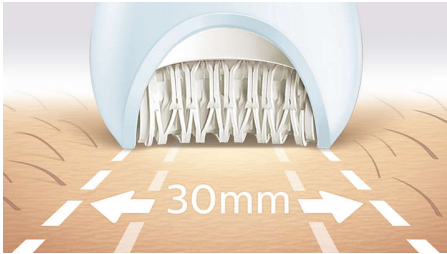

Lengvas naudojimas be pastangų

- Pirmasis epiliatorius su S formos rankena
- Drėgnam ir sausam skutimuisi vonioje ar duše neįjungus į elektros tinklą
- Optinė šviesa padeda pamatyti ir pašalinti net sunkiai pastebimus plaukelius

Išskirtiniai rezultatai

- Itin plati epiliatoriaus galvutė
- Epiliavimo galvutė iš unikalių keraminės medžiagos geriau suima plaukelius

Ypatybės

Mūsų visų laikų greičiausia epiliacija

Mūsų epilatoriaus galvutė yra unikali, nes turi tekstūrinį keraminį paviršių, kuris švelniai ištraukia smulkiausias plaukelius, net tuos, kurie 4 kartus trumpesni nei turėtų būti šalinant vašku. Dabar diskas sukasi greičiau nei kada nors anksčiau (2 200 aps./min.) ir plaukeliai pašalinami greičiausiai.

Itin plati epilatoriaus galvutė

Su itin plačia epilatoriaus galvute vienu perbraukimu paliesite daugiau odos ir greičiau pašalinsite plaukus.

Ergonomiška S formos rankena

Ergonomiška S formos rankena lengva prietaisą valdyti bei natūraliais ir tiksliais judesiais patogiau pasiekti bet kurią kūno vietą.

Drėgnam ir sausam skutimuisi neįjungus į elektros tinklą

Su neslidžia rankena, puikiai tinka naudoti vandenyje. Patogesnis, švelnesnis skutimasis duše ar vonioje. Kad būtų patogiausia, galite naudoti be laido.